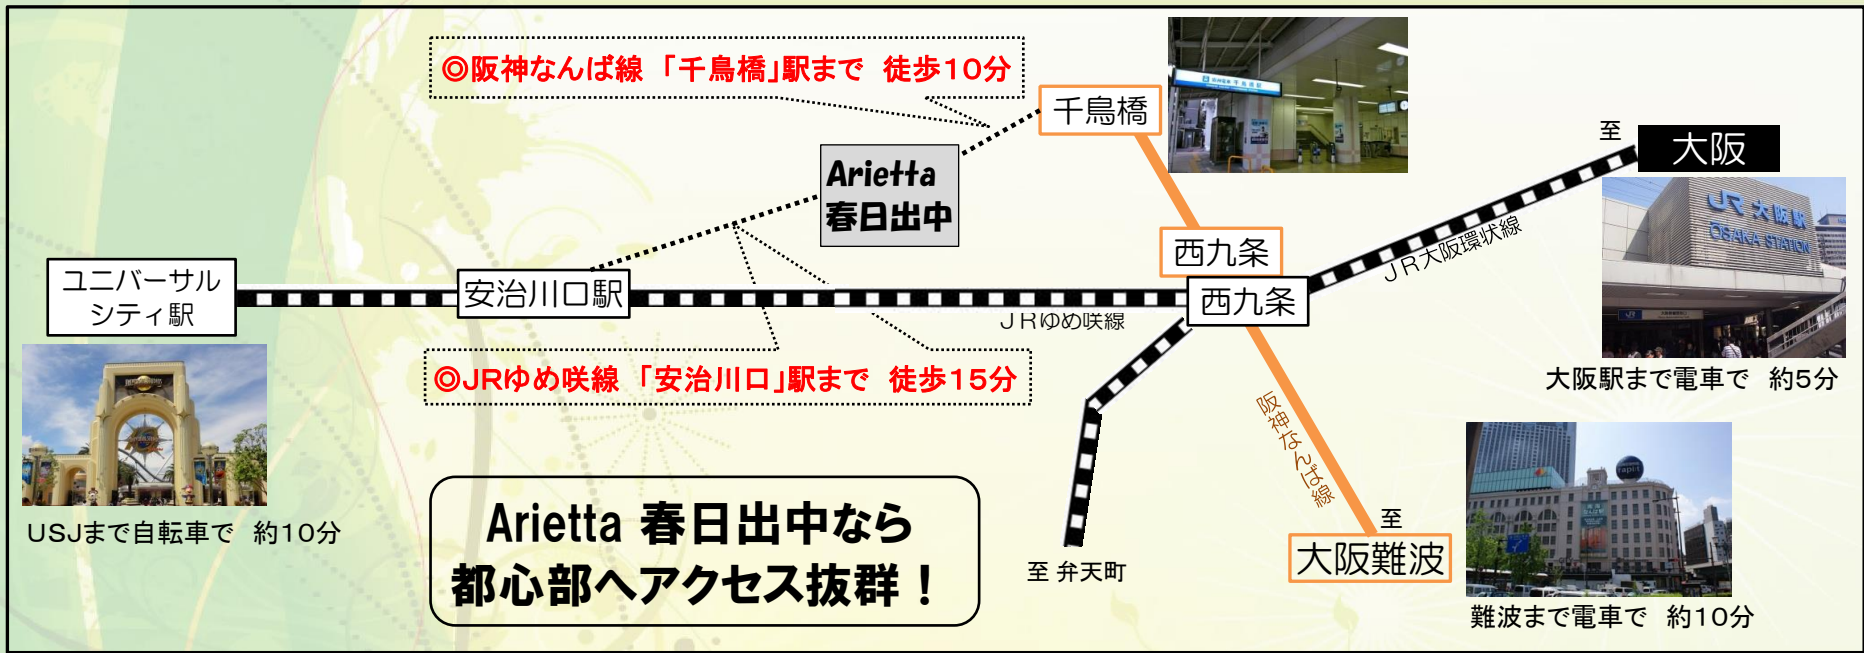

夢創住宅がお届けする大好評『Arietta』シリーズに新規物件登場!!

アリエッタ
此花区 春日出中
Arietta kasugadenaka

Arietta 春日出中

分譲開始!!

株式会社 夢創住宅

Tel 06-4803-7707

Ariettaとは・・・

Ariettaとはイタリア語で『そよ風』を意味します。
さわやかな風が吹き抜ける～使い勝手の良い家をご提供致します。
夢創住宅がご提案するAriettaシリーズは間取りだけではなく、
周辺環境にもこだわりを持ってご提供しています。
充実の標準仕様設備にもきっとご満足いただけるはず...
夢創住宅のAriettaクオリティをご体感ください。

Arietta春日出中の特徴

①18帖超えのLDKで快適生活！

広々とした開放的なリビングは、家族みんなが集まる快適空間！南向きで日当たり良好です！！

②都心部へのアクセス抜群！通勤通学やお出掛けも身近に♪

大阪難波まで直結！！アクセス良好なJR沿線も最寄駅なので
通勤、通学、お出掛けに大変便利な立地です！

③暮らしに便利！徒歩圏内に生活利便施設が充実！

スーパーまで徒歩8分、郵便局まで徒歩1分、近くに商店街もあります。
小学校や幼稚園も徒歩圏内なので小さいお子様がいても安心♪
USJにも自転車で行けます！

④快適な暮らしを支える標準仕様

信頼のブランドの住宅設備で快適な暮らしをバックアップ！
満足していただけるような仕様をご用意いたしております。

Arietta～夢創住宅オリジナルブランド～ならではの充実仕様をお確かめください!!

ACCESS

■セブンイレブン 徒歩1分

■市立春日出小学校 徒歩2分

■市立春日出中学校 徒歩6分

■梅香幼稚園 徒歩2分

■コーナン西九条春日店 徒歩8分

■ラ・ムー此花店 徒歩8分

■此花春日出郵便局 徒歩1分

■春日出公園 徒歩5分

学校・スーパーなど多彩な施設が徒歩圏内！
日々の暮らしにとても便利な立地です♪

Planning

◆◆ 3階建て4LDKプラン ◆◆

* 18帖以上のLDK