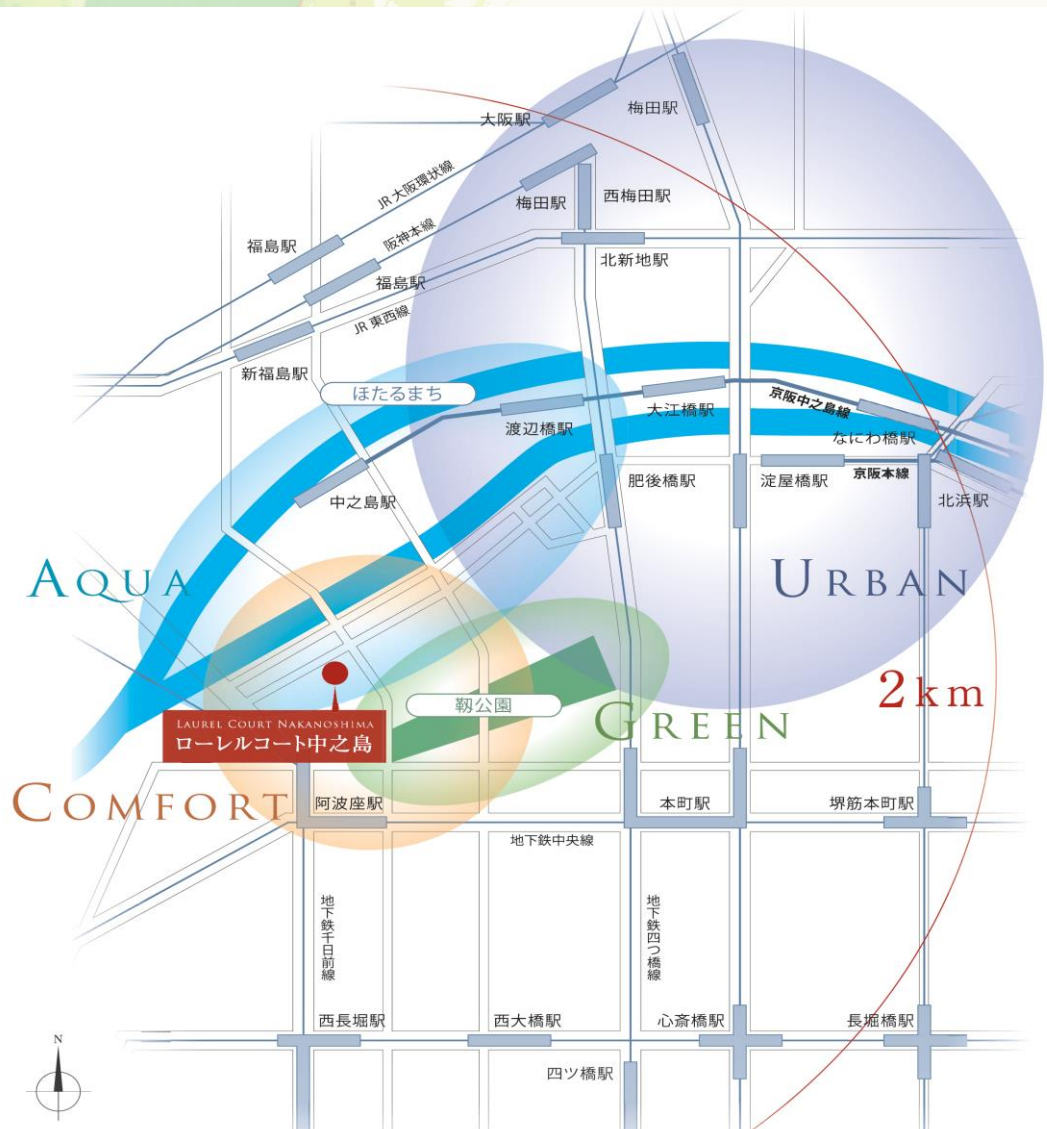

速報!!

ローレルコート中之島

入居者募集!!

株式会社 夢創住宅

Tel 06-4803-7707

ACCESS

2km圏内に大阪の街が網羅される、好アクセスの都心ロケーション。

豊かな都市機能・中之島エリア

JR「大阪」駅、北ヤードの賑わいを感じる中之島エリア
梅田はもちろん、淀屋橋・本町・天満橋へと、主要な街へのアクセスがスムーズです。

穏やかな生活・靱公園界隈

上質でゆとりある、緑が美しい街並み。
大人のライフスタイルが満喫できる、穏やかな住環境です。

大小のさまざまな公園や、学校・スーパー・公共施設など、多彩な生活施設が充実しています。

ライフ観店 徒歩5分(約380m)

花乃井公園 徒歩3分(約200m)

エミットマンションシステム、カーシェアリングサービス、宅配ロッカー
防災倉庫、ゴミドラム、光ファイバーインターネット、スカパー光など

物件概要

名称	ローレルコート中之島
管理費	12,000円／月
所在地	大阪市西区江戸堀3丁目1-14
交通	京阪中之島線「中之島」駅 徒歩7分 地下鉄中央線「阿波座」駅 徒歩7分 地下鉄四つ橋線「肥後橋」駅 徒歩12分
専有面積	60.73㎡
完成時期	2013年2月
構造	SRC造 地上19階建 8階部分