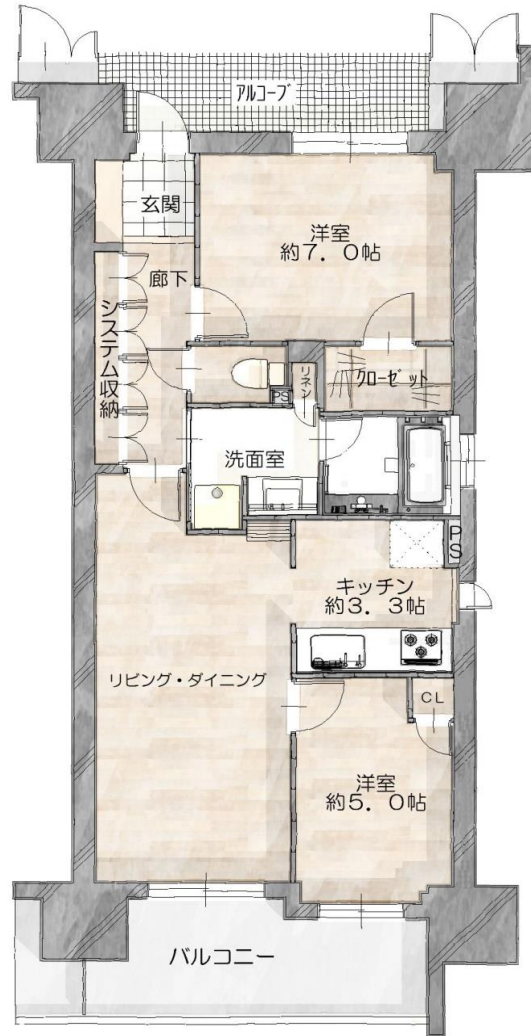

大阪厚生年金病院 徒歩11分(約860m)

市立こども文化センター 徒歩18分(約1,440m)

Floor Plan

都心ライフを豊かにする先進の設備

床暖房「ヌック」、ガラストップコンロ、食器洗い乾燥機、ビルトイン浄水器
ホース付水栓、ミストカワック、ほっカラリ床など

共用部から住空間まで施した、弛まぬ防犯体制

パッシブキー、近鉄セフティ24-S、3段階セキュリティー 採用

快適に暮らす多種多様なサービス