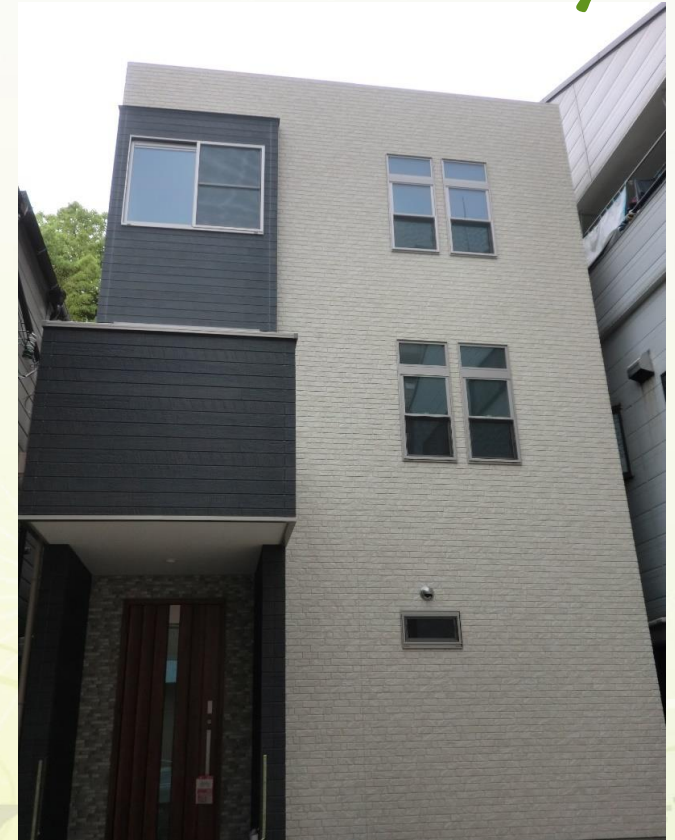

夢創住宅がお届けする大好評『Arietta』シリーズに新規物件登場!!

**Arietta 田中**

**分譲開始!!**

株式会社 夢創住宅

Tel 06-4803-7707

## Ariettaとは・・・

**Arietta**とはイタリア語で『そよ風』を意味します。  
さわやかな風が吹き抜ける～使い勝手の良い家をご提供致します。  
夢創住宅がご提案するAriettaシリーズは間取りだけではなく、  
周辺環境にもこだわりを持ってご提供しています。  
充実の標準仕様設備にもきっとご満足いただけるはず...  
夢創住宅のAriettaクオリティをご体感ください。

☆ACCESS☆