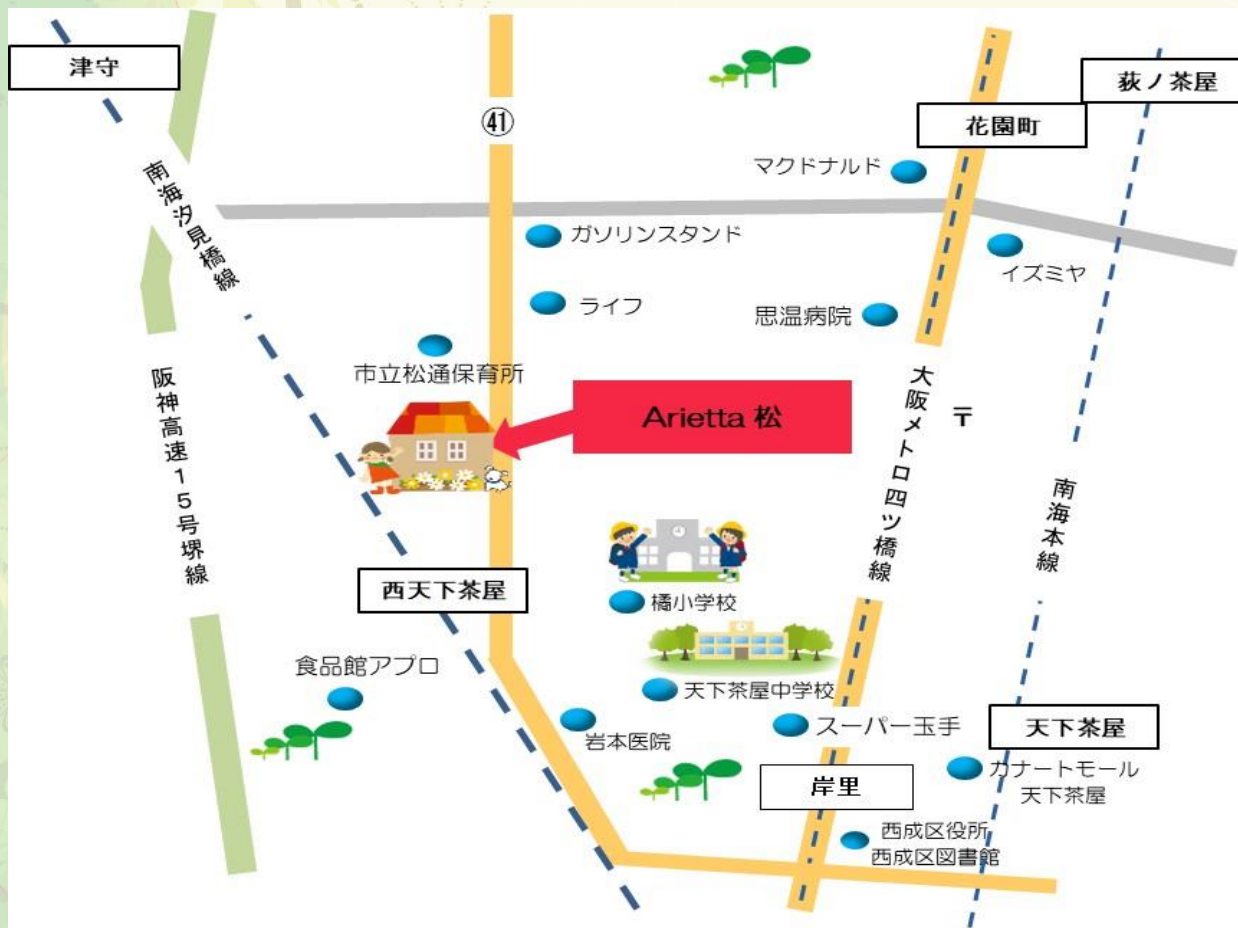

夢創住宅がお届けする大好評『Arietta』シリーズに新規物件登場!!

アリエッタ  
西成区 松  
Arietta matu

Arietta 松

分譲開始!!

株式会社 夢創住宅

Tel 06-4803-7707

## Ariettaとは・・・

Ariettaとはイタリア語で『そよ風』を意味します。  
さわやかな風が吹き抜ける～使い勝手の良い家をご提供致します  
夢創住宅がご提案するAriettaシリーズは間取りだけではなく、  
周辺環境にもこだわりを持ってご提供しています。  
充実の標準仕様設備にもきっとご満足いただけるはず...  
夢創住宅のAriettaクオリティをご体感ください。

☆ACCESS☆

★橋小学校 徒歩4分

★天下茶屋中学校 徒歩7分

★市立松通保育所 徒歩1分

★西成区役所 徒歩12分

★ライフ西天下茶屋店 徒歩5分

**生活・公共施設が大変充実！利便性が良く、快適な住環境です！**

## 物件概要

名称	Arietta 松
所在地	大阪市西成区松3-5-21
交通	南海 汐見橋線「西天下茶屋」駅 徒歩1分 大阪メトロ四つ橋線「岸里」駅 徒歩11分
敷地面積	46.08㎡
建築面積	79.65㎡~
地目	宅地
用途地域	第一種住居地域 準防火
建ぺい率	80% 容積率 240%
構造	木造
取引様態	売主

当社施工事例です