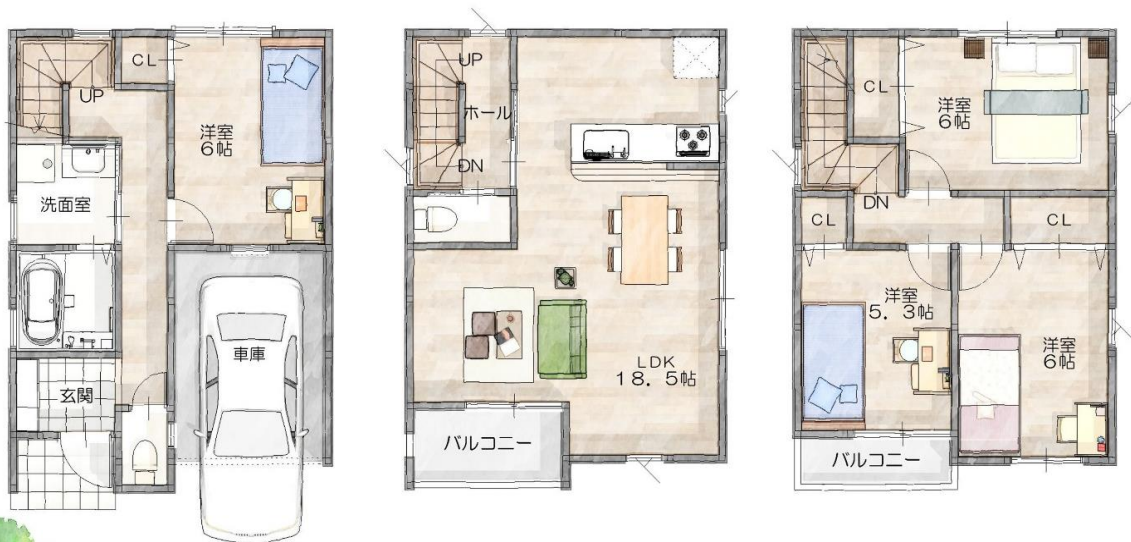

### ◆◇ 3階建て4LDKプラン

#### \* ゆったりリビング

リビングはゆったり18.5帖♪ 家族が集まり 自然と会話も弾みます。

#### \* 南向きベランダで採光良好♪

前面道路8Mで見晴らしよし！ ベランダ南側なので陽当たりもGOODです♪

※外観イメージ

※平面プラン

家族のつながりを感じながら  
快適に暮らせる空間