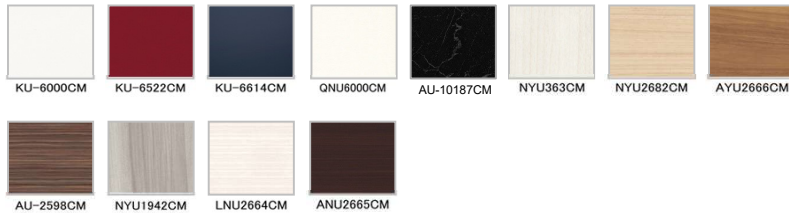

扉カラー オレフィンシート

扉カラー DAPコート

WEB

カラーシミュレーションで
コーディネート
チェック!

WEB

ホームビルダーさま向け
WEBカタログ

引手

アルミレール引手