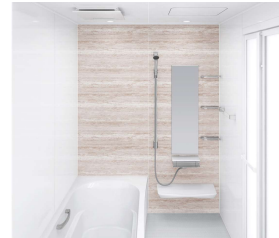

浴室全体を保温材で包み込んだあたたかい浴室。

浴室をたっぶりの保温材で包み、あたたかさを逃さないから冬場の入浴も快適です。

抜群の耐久性を誇る、鋼がベースの頑丈なホーロークリーンパネル。

高品位ホーローだからずっとお手入れカンタン。

表面のガラス質がカビの発生をしっかりとガード。キズにも強く、汚れも染み込まないので、普段のお手入れはシャワーで流すだけ。

ホーロークリーン浴室パネル

表面は親水性を持ったガラス質水をかけると汚れと壁の間に水が入り込みます。

汚れが水となじみ、流れ落ちやすくなります。

マグネットのできること広がる。

ベースが金属でマグネットがつくから、遊びにも収納にも活用できます。

「どこでもラック」を使えば、家族の成長にあわせて棚の数や位置を変更するなど、自由度の高い収納が実現。

ホーロークリーン浴室パネル ハイクラス <1面デザイン>

JTW :  
テラゾーホワイト

SG :  
コンクリートグレー

TG :  
フロストーン  
グレー