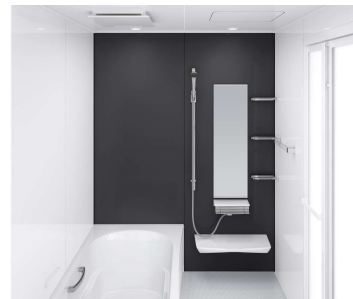

OK :
ブラック

Pタイプ

FRP浴槽

エプロンカラー

カラーの入り方

レギュラー
1面デザイン

収納棚

WEB

カラーシミュレーションで
コーディネート
をチェック!

カウンター

さらりらフロア