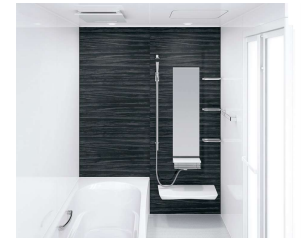

YK :
ウォルナットブラック