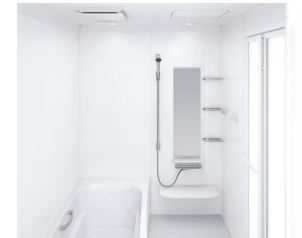

VW :
パールホワイト