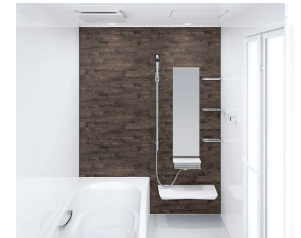

BI :
ブリックダーク