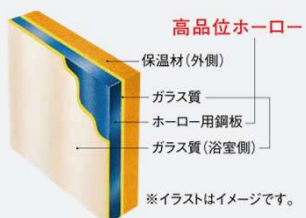

アイボリー

タオル掛け・ハンドバー

スクエアタイプ

ホワイト

ハンドバー I型400

メタル

収納棚

スクエアタイプ(3段)

浴室全体を保温材で包み込んだあたたかい浴室。

浴室をたっぶりの保温材で包み、あたたかさを逃さないから冬場の入浴も快適です。

抜群の耐久性を誇る、鋼がベースの頑丈なホーロークリーンパネル。

高品位ホーローだからずっとお手入れカンタン。

表面のガラス質がカビの発生をしっかりとガード。キズにも強く、汚れも染み込まないので、普段のお手入れはシャワーで流すだけ。

ホーロークリーン浴室パネル

表面は親水性を持ったガラス質水をかけると汚れと壁の間に水が入り込みます。

汚れが水となじみ、流れ落ちやすくなります。

マグネットのできること広がる。

ベースが金属でマグネットがつくから、遊びにも収納にも活用できます。

「どこでもラック」を使えば、家族の成長にあわせて棚の数や位置を変更するなど、自由度の高い収納が実現。

ホーロークリーン浴室パネル ハイクラス <1面デザイン>

JTW :  
テラゾーホワイト

SG :  
コンクリートグレー

TG :  
フロストーン  
グレー