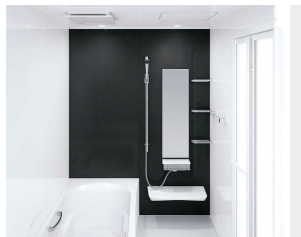

VK :
パールブラック

カラーの入り方

1面デザイン
正面パネルに
好きなカラーを
お選びいただけます。

WEB

カラーシミュレーションで
コーディネート
をチェック!