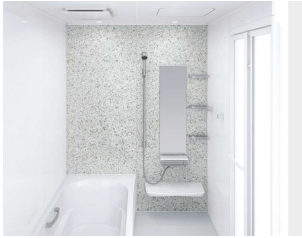

浴室全体を保温材で包み込んだあたたかい浴室。

浴室をたっぶりの保温材で包み、あたたかさを逃さないから冬場の入浴も快適です。

抜群の耐久性を誇る、鋼がベースの頑丈なホーロークリーンパネル。

高品位ホーローだからずっとお手入れカンタン。

表面のガラス質がカビの発生をしっかりとガード。キズにも強く、汚れも染み込まないので、普段のお手入れはシャワーで流すだけ。

ホーロークリーン浴室パネル

表面は親水性を持ったガラス質水をかけると汚れと壁の間に水が入り込みます。

汚れが水となじみ、流れ落ちやすくなります。

マグネットのできること広がる。

ベースが金属でマグネットがつくから、遊びにも収納にも活用できます。

「どこでもラック」を使えば、家族の成長にあわせて棚の数や位置を変更するなど、自由度の高い収納が実現。

ホーロークリーン浴室パネル ハイクラス <1面デザイン>

JTW :  
テラゾーホワイト

SG :  
コンクリートグレー

TG :  
フロストーン  
グレー