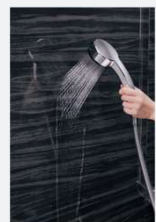

浴室全体を保温材で包み込んだあたたかい浴室。

浴室をたっぶりの保温材で包み、あたたかさを逃さないから冬場の入浴も快適です。

抜群の耐久性を誇る、鋼がベースの頑丈なホーロークリーンパネル。

高品位ホーローだからずっとお手入れカンタン。

表面のガラス質がカビの発生をしっかりとガード。キズにも強く、汚れも染み込まないので、普段のお手入れはシャワーで流すだけ。

ホーロークリーン浴室パネル

表面は親水性を持ったガラス質水をかけると汚れと壁の間に水が入り込みます。

汚れが水となじみ、流れ落ちやすくなります。

マグネットのできること広がる。

ベースが金属でマグネットがつくから、遊びにも収納にも活用できます。

「どこでもラック」を使えば、家族の成長にあわせて棚の数や位置を変更するなど、自由度の高い収納が実現。

ホーロークリーン浴室パネル ハイクラス <1面デザイン>

JTW :  
テラゾーホワイト

SG :  
コンクリートグレー

TG :  
フロストーン  
グレー

TT :  
フロストーン  
テラコッタ

JAY :  
キャンパスイエロー

JTC :  
カリビアンブルー

JCW :  
コラージュミックス

AW :  
リネンホワイト

CI :  
ブリックグレー

HI :  
ブリックベージュ

BI :  
ブリックダーク