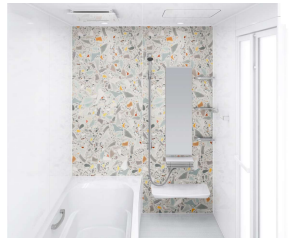

JCW :
コラージュミックス