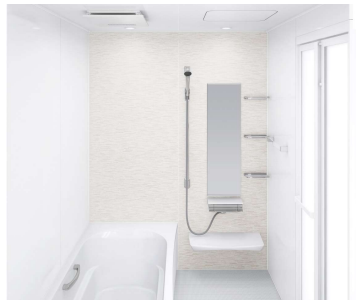

LW :
ラミナストーンホワイト