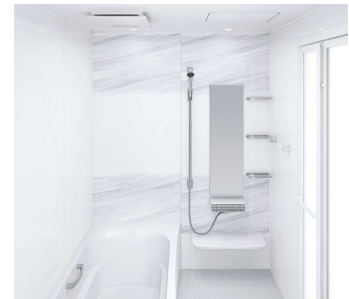

IW :
サンドストーン
ホワイト