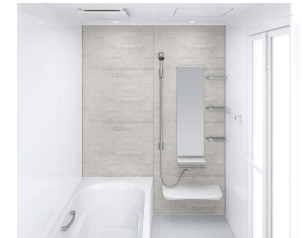

MSG :
スタックグレー