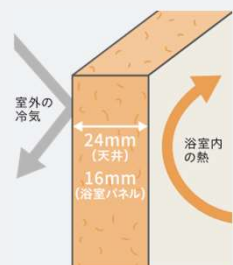

アイボリー

タオル掛け・ハンドバー

スクエアタイプ

ホワイト

ハンドバー I型400

メタル

収納棚

スクエアタイプ(3段)

浴室全体を保温材で包み込んだあたたかい浴室。

浴室をたっぶりの保温材で包み、あたたかさを逃さないから冬場の入浴も快適です。

抜群の耐久性を誇る、鋼がベースの頑丈なホーロークリーンパネル。

高品位ホーローだからずっとお手入れカンタン。

表面のガラス質がカビの発生をしっかりとガード。キズにも強く、汚れも染み込まないので、普段のお手入れはシャワーで流すだけ。

ホーロークリーン浴室パネル

表面は親水性を持ったガラス質水をかけると汚れと壁の間に水が入り込みます。

汚れが水となじみ、流れ落ちやすくなります。

マグネットのできること広がる。

ベースが金属でマグネットがつくから、遊びにも収納にも活用できます。

「どこでもラック」を使えば、家族の成長にあわせて棚の数や位置を変更するなど、自由度の高い収納が実現。

ホーロークリーン浴室パネル ハイクラス <1面デザイン>

JTW :  
テラゾーホワイト

SG :  
コンクリートグレー

TG :  
フロストーン  
グレー