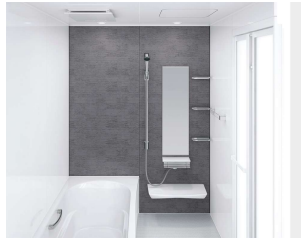

浴室全体を保温材で包み込んだあたたかい浴室。

浴室をたっぶりの保温材で包み、あたたかさを逃さないから冬場の入浴も快適です。

抜群の耐久性を誇る、鋼がベースの頑丈なホーロークリーンパネル。

高品位ホーローだからずっとお手入れカンタン。

表面のガラス質がカビの発生をしっかりとガード。キズにも強く、汚れも染み込まないので、普段のお手入れはシャワーで流すだけ。

ホーロークリーン浴室パネル

表面は親水性を持ったガラス質水をかけると汚れと壁の間に水が入り込みます。

汚れが水となじみ、流れ落ちやすくなります。

マグネットのできること広がる。

ベースが金属でマグネットがつくから、遊びにも収納にも活用できます。

「どこでもラック」を使えば、家族の成長にあわせて棚の数や位置を変更するなど、自由度の高い収納が実現。

ホーロークリーン浴室パネル ハイクラス <1面デザイン>

JTW :  
テラゾーホワイト

SG :  
コンクリートグレー

TG :  
フロストーン  
グレー