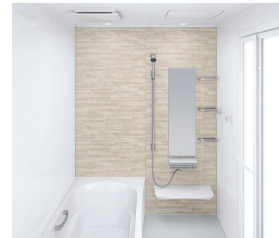

HI :
ブリックベージュ