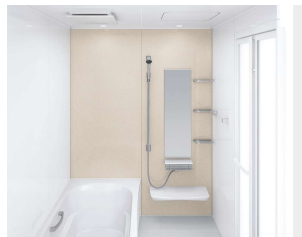

VD :
パールベージュ