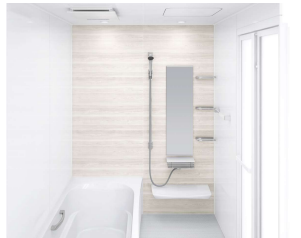

MWA :
ホワイトアッシュ