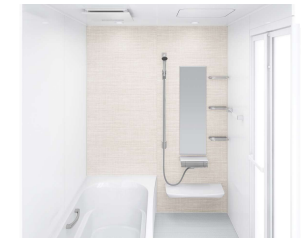

AW :
リネンホワイト