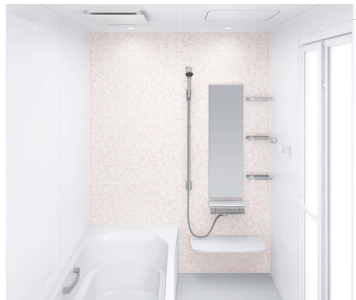

TP :
ピッコロタイルピンク