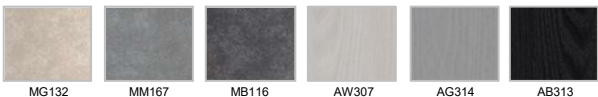

扉カラー エンボスDAPコート