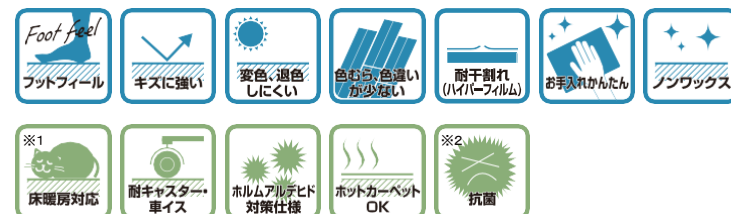

機能

※1: 床暖房システムの種類によっては対応できません。詳細はカタログをご参照ください。  
※2: 日本工業規格 JIS Z 2801 に準じた方法で試験、評価を行っております。

【階段】ラシッサ S階段 36mm厚

※イメージ画像  
◆側板・踏板・蹴込み板 全て同色になります。

カラーバリエーション

DD /クリエダーク

手すり ラウンドタイプ

AC /クリエオーク AD /クリエチェリー MM /クリエモカ DD /クリエダーク AB /ブラック