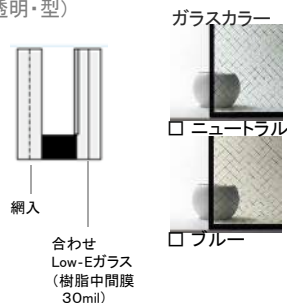

# エピソードⅡ 防火窓 GNEO

充実した防火性能で安心と快適性を両立させた防火窓

引違い窓 [16513サイズ]・Low-E複層ガラス フルー・アルゴンガス入・耐熱強化5+Ar14+Low-E3・アルミスペース  
 ※(一社)日本サッシ協会の「建具とガラスの組み合わせ」に基づく熱貫流率

## ■ ガラス

□ 網入複層ガラス (透明・型)

□ 耐熱強化複層ガラス (透明)

□ 安全合わせ複層ガラス (透明・型)

## ■ 窓種

□ 引違い窓

網入

□ 面格子付引違い窓

網入

□ 片上げ下げ窓

網入 安全

面格子付