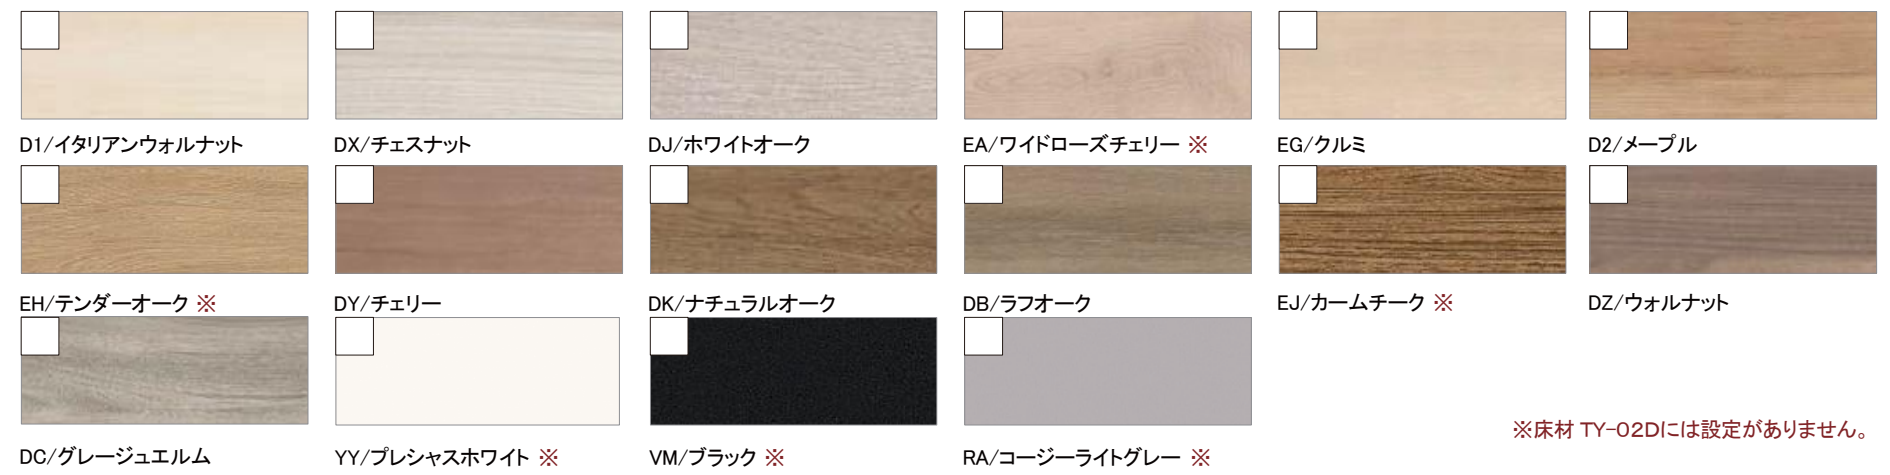

蹴込み板 カラーバリエーション

※床材 TY-02DIには設定がありません。