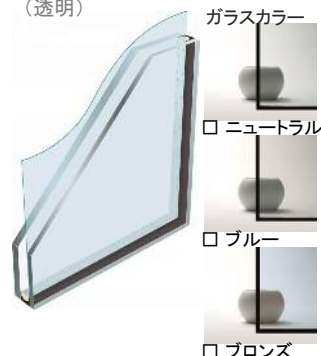

・錠

上部錠・下部錠  
とも鍵錠です。

※商品の色は、印刷の特性上、実物と多少異なる場合がありますのでご了承ください。

# エピソードⅡ 防火窓 GNEO

充実した防火性能で安心と快適性を両立させた防火窓

引違い窓 [16513サイズ]・Low-E複層ガラス フルー・アルゴンガス入・耐熱強化5+Ar14+Low-E3・アルミスペース  
 ※(一社)日本サッシ協会の「建具とガラスの組み合わせ」に基づく熱貫流率

## ■ ガラス

□ 網入複層ガラス (透明・型)

□ 耐熱強化複層ガラス (透明)

□ 安全合わせ複層ガラス (透明・型)